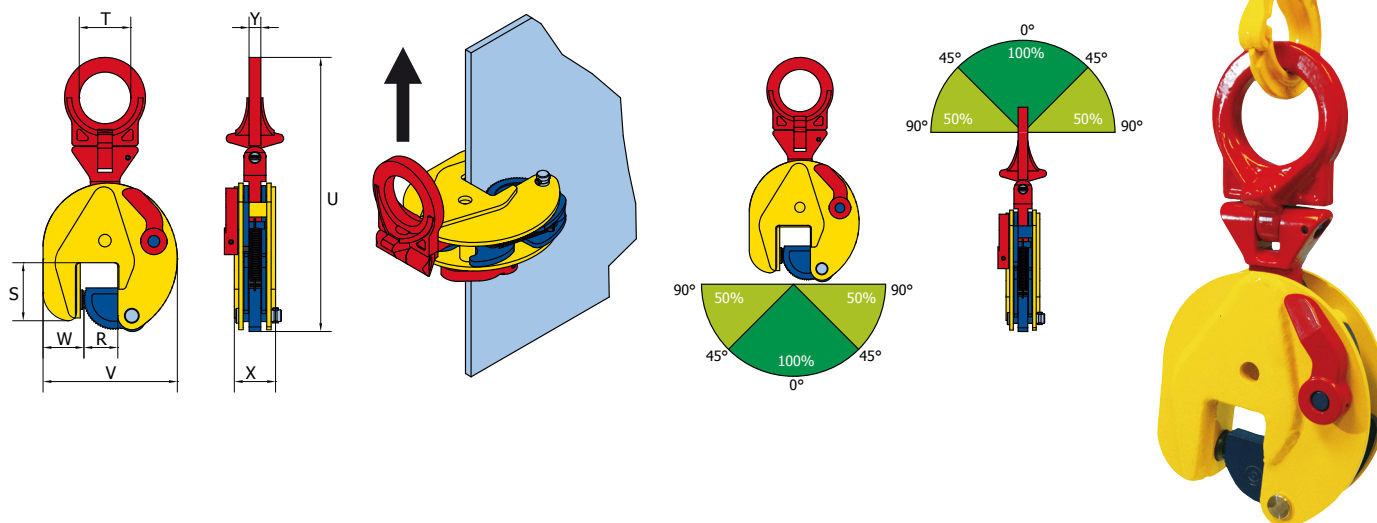

Hebeklemmen - Für vertikales Heben

**TSU / TSEU / STSU**

**Leichte Schwerlast-Klemme für allgemeine Einsätze**

**lifting-lashing.de**

by StuuT Lifting & Lashing

Art. Nr.	Typ	Tragfähigkeit (kg/Stück)	Greifbereich (R) (mm)	Maße in mm							Gewicht (kg/Stück)
				S	T	U	V	W	X	Y	
855000	0.75 TSU	750	0 - 13	47	30	203	100	37	37	10	1,8
865800	1 TSEU	1000	0 - 25	56	50	292	141	37	47	15	3,8
855601	2 TSEU *	2000	0 - 35	78	70	372	183	56	56	16	8
865331	3 TSEU *	3000	0 - 35	78	70	372	183	56	56	16	8
865441	4.5 TSU	4500	0 - 25	85	70	429	203	60	77	20	16
865301	4,5 TSEU	4500	0 - 45	85	70	431	228	60	78	20	16,5
865401	6 TSU	6000	0 - 32	114	78	528	225	78	78	32	22
865411	6 TSEU	6000	0 - 50	114	78	527	259	82	78	32	24
865601	7.5 TSU	7500	0 - 40	111	78	567	246	76	82	32	27
855400	7.5 TSEU	7500	0 - 55	111	78	560	267	70	86	32	28
855405	9 TSU	9000	0 - 55	111	78	560	267	70	86	32	29
865901	12 TSU	12000	0 - 52	148	85	648	295	100	94	48	41
865151	15 TSU	15000	0 - 76	209	85	816	373	136	106	48	73
865155	17 TSU	17000	0 - 76	209	85	816	373	136	106	48	74
865700	20 TSU	20000	0 - 80	250	100	948	563	153	140	71	160
865251	25 TSU	25000	5 - 85	250	100	948	563	148	140	71	160
865230	30 TSU	30000	10-90	250	100	944	568	153	142	71	167
856200	6 STSU	6000	40 - 90	114	78	523	275	70	78	32	24
856300	7.5 STSU	7500	50-100	111	78	560	312	70	86	32	30
855305	9 STSU	9000	50-100	111	78	560	312	70	86	32	31
856401	12 STSU	12000	50-100	152	85	644	344	100	94	48	45
856501	15 STSU	15000	80-150	224	85	808	450	136	106	48	78
856600	20 STSU	20000	80-150	249	100	940	640	153	140	71	171
856601	25 STSU	25000	80-150	249	100	940	640	153	140	71	171
856331	30 STSU	30000	80-150	249	100	946	645	156	142	71	176,5

\* mit Fernbedienung verfügbar

(Wichtiger Hinweis: Maße und Gewichte ohne Gewähr. Wir behalten uns das Recht vor, technische Details zu ändern.)