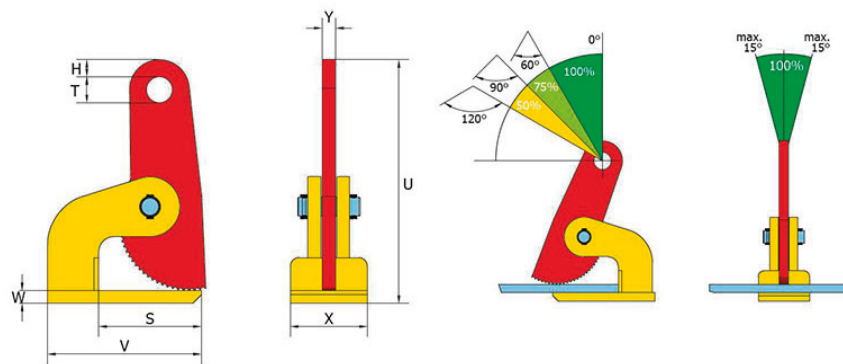

Hebeklemmen - Für horizontales Heben

FHX / FHSX Leichtgewichtige Schwerlast-Hebeklemme

Art. Nr.	Typ	Tragfähigkeit (kg/Paar)	Greifbereich (R) (mm)	Maße in mm								Gewicht (kg/Stück)
				V	S	W	T	H	X	U	Y	
953100	1 FHX	1000	0 - 35	140	99	10	25	11,5	65	188	15	2,6
953200	2 FHX	2000	0 - 60	180	118	15	30,5	19,5	90	287	16	7
953300	3 FHX	3000	0 - 60	180	118	20	30,5	19,5	90	291	16	8
953400	4 FHX	4000	0 - 60	220	145	25	30,5	19,5	105	304	20	13
953600	6 FHX	6000	0 - 60	220	145	25	30,5	19,5	110	307	20	14
953800	8 FHX	8000	0 - 60	225	135	35	30,5	19,5	120	336	30	19
953010	10 FHX	10000	0 - 60	225	135	35	30,5	19,5	120	336	30	19
953012	12 FHX	12000	0 - 60	225	135	35	30,5	19,5	120	336	30	19
953015	15 FHX	15000	0 - 60	262	147	35	43	21,5	160	344	35	30
953025	25 FHX	25000	0 - 60	262	147	40	43	21,5	175	349	35	33
954200	2 FHSX	2000	0 - 100	180	120	15	30,5	19,5	90	383	15	9,2
954300	3 FHSX	3000	0 - 100	180	120	20	30,5	19,5	90	387	15	10
954400	4 FHSX	4000	0 - 100	220	145	25	30,5	19,5	105	414	20	15
954600	6 FHSX	6000	0 - 100	220	145	25	30,5	19,5	120	414	20	16,5
954800	8 FHSX	8000	0 - 100	225	135	35	30,5	19,5	120	428	30	21
954010	10 FHSX	10000	0 - 100	225	135	35	30,5	19,5	120	428	30	22
954012	12 FHSX	12000	0 - 100	225	135	35	30,5	19,5	120	428	30	22
853820	15 FHSX	15000	0 - 150	350	240	35	45	27,5	140	665	35	53

(Wichtiger Hinweis: Maße und Gewichte ohne Gewähr. Wir behalten uns das Recht vor, technische Details zu ändern.)