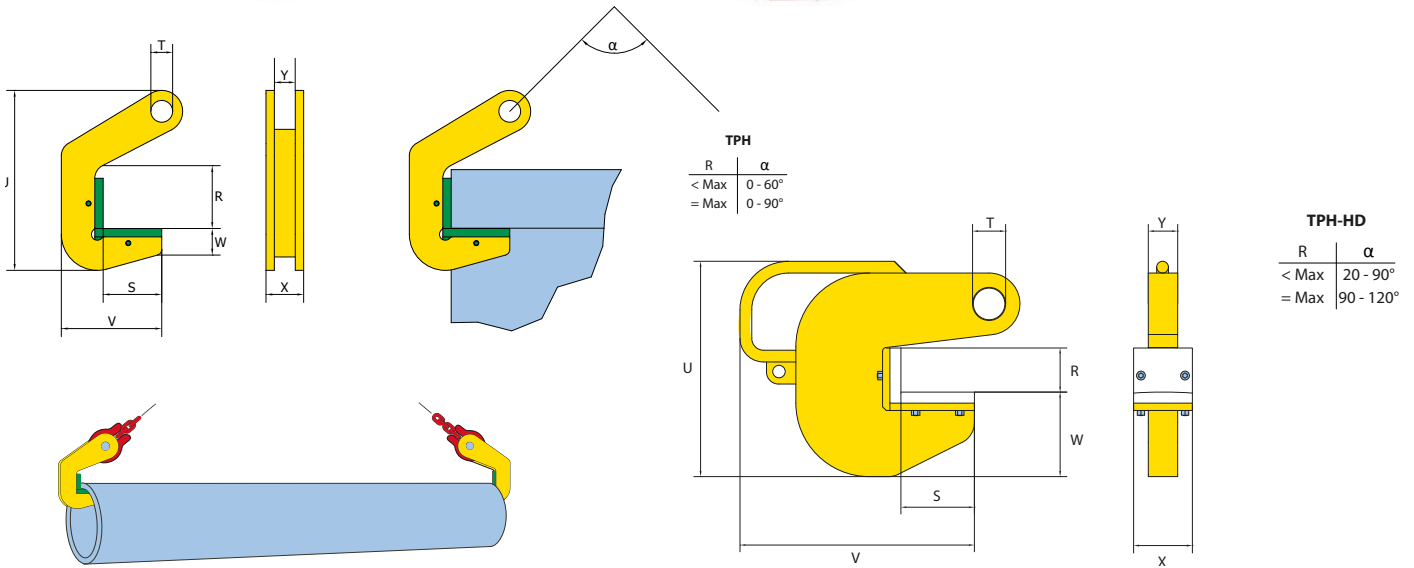

Hebeklemmen für Rohre

TPH / TPH-HD

Schonende, horizontale Schwerlastklemme für diverse Rohre

Art. Nr.	Typ	Tragfähigkeit (kg/Paar)	Greifbereich (R) (mm)	Maße in mm							Gewicht (kg/Stück)
				V	S	W	U	T	X	Y	
960150	1.5 TPH	1500	40	120	70	50	185	16	41	25	2
960300	3 TPH	3000	40	120	70	50	185	16	41	25	2
960400	4 TPH	4000	50	140	70	58	204	26	41	25	3
960600	6 TPH	6000	50	140	70	58	204	26	41	25	3
960800	8 TPH	8000	70	140	70	58	224	26	45	25	3,4
960810	10 TPH	10000	70	140	70	58	224	26	85	45	7
960812	12 TPH	12000	70	140	70	58	224	26	85	45	7
960915	15 TPH	15000	70	155	70	76	250	26	100	60	9
960920	20 TPH	20000	70	155	70	76	250	26	100	60	9
965050	5 TPH-HD	5000	60	309	100	85	232	26	80	20	6,7
965100	10 TPH-HD	10000	60	319	100	85	236	36	80	30	9,7
965200	20 TPH-HD	20000	60	362	100	105	285	51	80	35	14
965300	30 TPH-HD	30000	60	387	100	115	310	58	80	40	19
965600	60 TPH-HD	60000	60	418	100	115	350	85	80	60	35