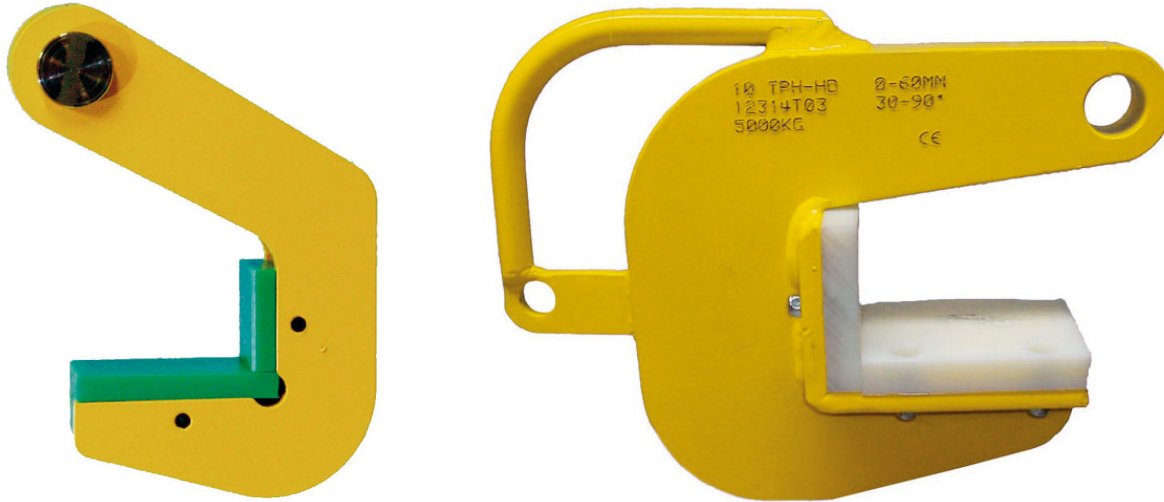

Hebeklemmen für Rohre

TPH / TPH-HD

Schonende, horizontale Schwerlastklemme für diverse Rohre

Art. Nr.	Typ	Tragfähigkeit (kg/Paar)	Greifbereich (R) (mm)	Maße in mm							Gewicht (kg/Stück)
				V	S	W	U	T	X	Y	
960150	1.5 TPH	1500	40	120	70	50	185	16	41	25	2
960300	3 TPH	3000	40	120	70	50	185	16	41	25	2
960400	4 TPH	4000	50	140	70	58	204	26	41	25	3
960600	6 TPH	6000	50	140	70	58	204	26	41	25	3
960800	8 TPH	8000	70	140	70	58	224	26	45	25	3,4
960810	10 TPH	10000	70	140	70	58	224	26	85	45	7
960812	12 TPH	12000	70	140	70	58	224	26	85	45	7
960915	15 TPH	15000	70	155	70	76	250	26	100	60	9
960920	20 TPH	20000	70	155	70	76	250	26	100	60	9
965050	5 TPH-HD	5000	60	309	100	85	232	26	80	20	6,7
965100	10 TPH-HD	10000	60	319	100	85	236	36	80	30	9,7
965200	20 TPH-HD	20000	60	362	100	105	285	51	80	35	14
965300	30 TPH-HD	30000	60	387	100	115	310	58	80	40	19
965600	60 TPH-HD	60000	60	418	100	115	350	85	80	60	35