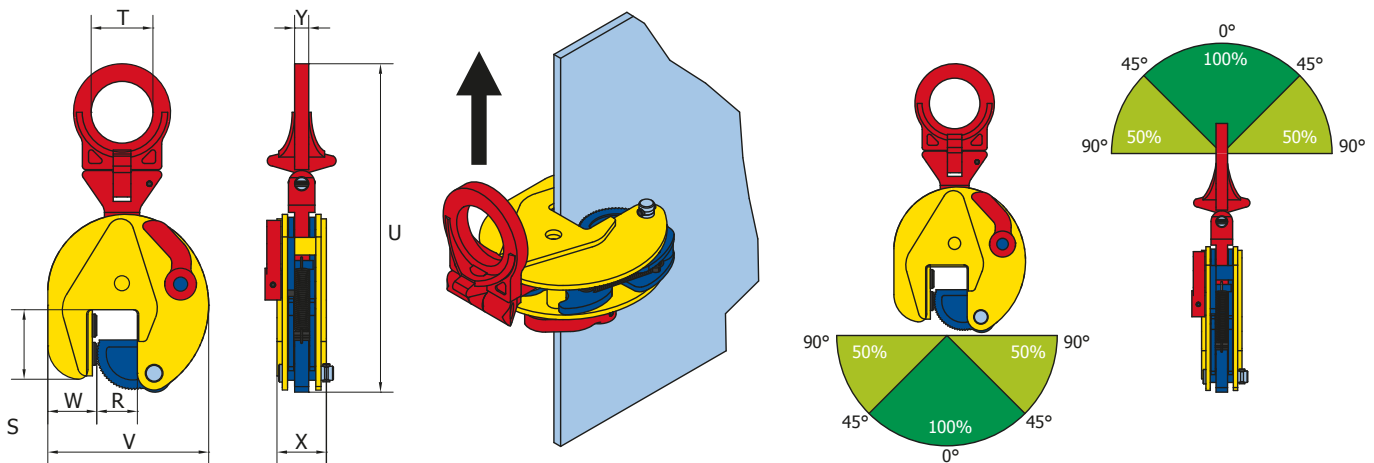

Hebeklemmen - Für vertikales Heben

TSHPU

Leichte Holland-Profil-Klemme (HP) für universelle Einsätze

Art. Nr.	Typ	Tragfähigkeit (kg/Stück)	Greifbereich (R) (mm)	Maße in mm							Gewicht (kg/Stück)
				S	T	U	V	W	X	Y	
860300	3 TSHPU	3000	0 - 35	93	70	369	182	58	54	16	8
860500	5 TSHPU	5000	0 - 45	110	70	434	228	58	86	20	17,3

(Wichtiger Hinweis: Maße und Gewichte ohne Gewähr. Wir behalten uns das Recht vor, technische Details zu ändern.)