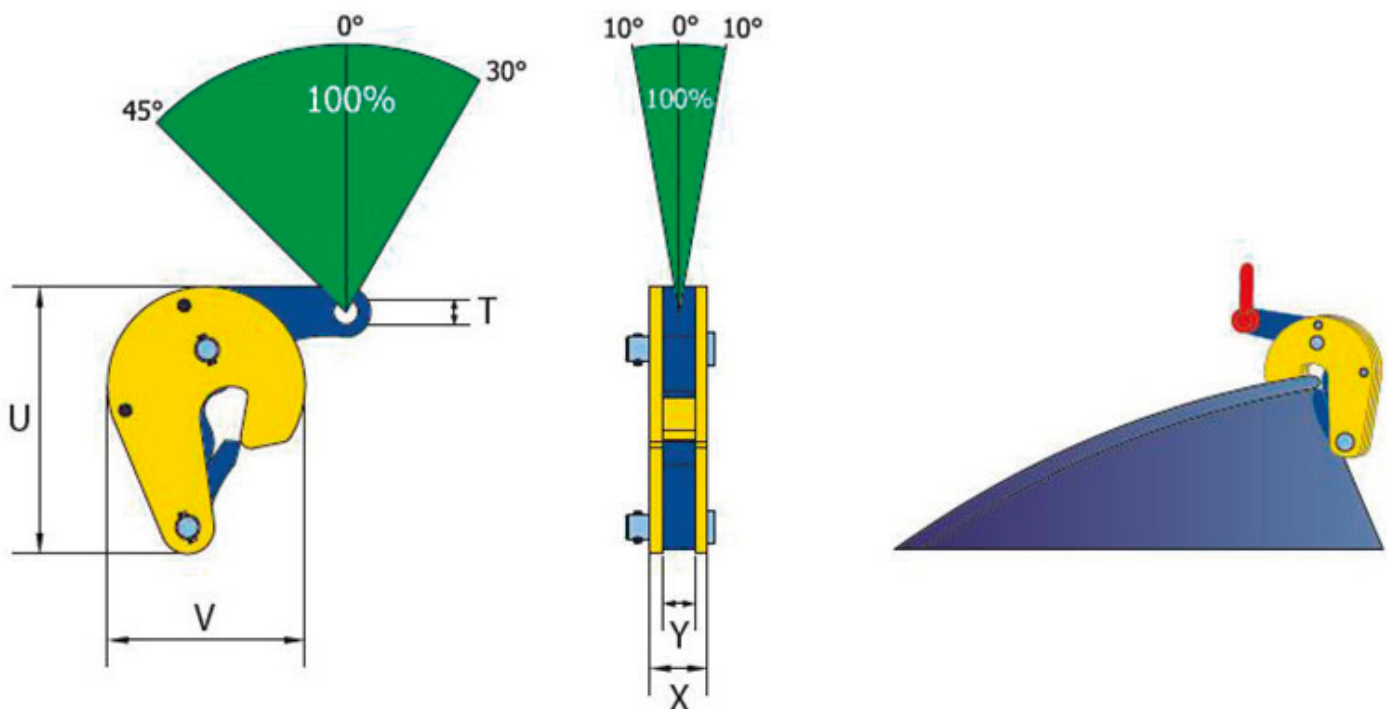

Fassklemmen

TVK

Leichte Schwerlastklemme für das Heben von Fässern

Art. Nr.	Typ	Tragfähigkeit (kg/Stück)	Greifbereich (R) (mm)	Maße in mm					Gewicht (kg/Stück)
				U	V	T	X	Y	
828000	TVK	500	0 - 17	121	96	12	28	15	1,3