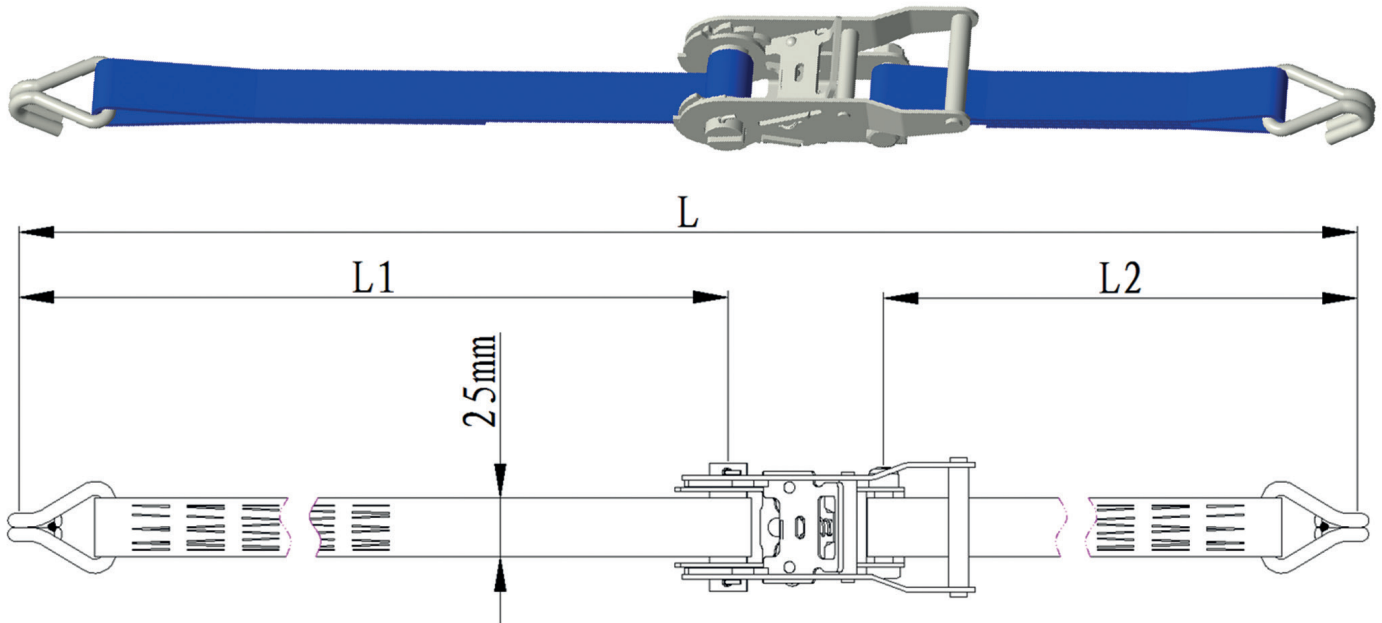

Zurrgurte

Zurrgurt, 25mm, Light-Duty-Ratsche MRSB260, Haken - Haken

- Standard : EN12195-2
- Verpackung : nach Bedarf

Zulässige Zurrkraft LC (daN)		Ratsche	Vorspannkraft STF (daN)	Bandbreite (mm)	Dehnung (%)	Länge Losende L1* (m)	Länge Festende L2* (m)
							
750	1500	MRSB260	220	25	<7	..7	0,3

*Andere Festendlängen (L2) auf Anfrage erhältlich.

- Gurtbandfarben : blau, rot, gelb, orange, grün; weitere Farben auf Anfrage
- Label : alle vier Seiten fest vernäht, in der Schlaufe vernäht, einseitig eingenäht; mit Logo oder anderen Angaben auf Wunsch
- Aufdruck : Buchstaben / Motive / Logos sind in schwarz druckbar, Sonderfarben auf Anfrage möglich
- Beschlagteile : andere Beschlagteile auf Anfrage (siehe Katalog)

MRSWH2500 1" Doppel-Spitzhaken
 MRSSH2540 1" S-Haken
 MRSBH100 1" Druckknopfhaken
 MRSWH2532 1" Klauen-Haken
 MRSDR2515 1" D-Ring
 MRSFH633 3/4" Haken Geschmiedet
 MRS397 Single Stud Fit. O-Ring
 MRS397-A Single Stud Fit. D-Ring