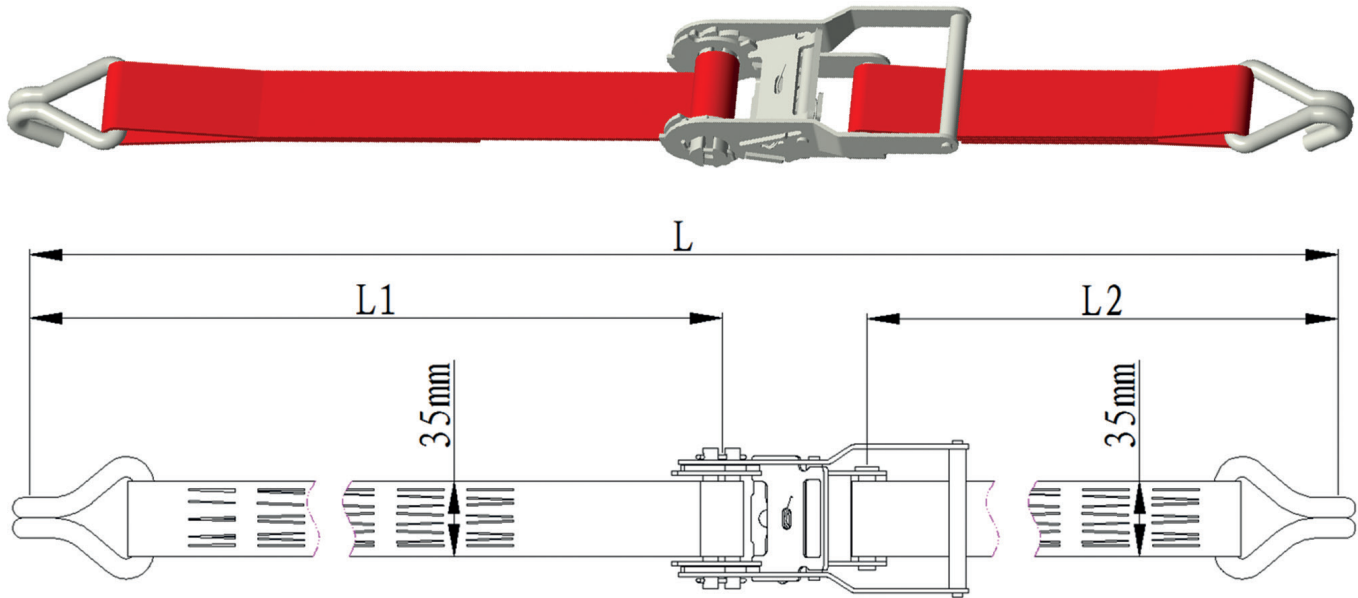

Zurrgurte

Zurrgurt, 35mm, Standard-Ratsche MRSB560, Haken - Haken

- Standard : EN12195-2
- Verpackung : nach Bedarf

Zulässige Zurrkraft LC (daN)		Ratsche	Vorspannkraft STF (daN)	Bandbreite (mm)	Dehnung (%)	Länge Losende L1* (m)	Länge Festende L2* (m)
							
1.000	2.000	MRSB560	220	35	<7	..7	0,3

*Andere Festendlängen (L2) auf Anfrage erhältlich.

- Gurtbandfarben : blau, rot, gelb, orange, grün; weitere Farben auf Anfrage
- Label : alle vier Seiten fest vernäht, in der Schlaufe vernäht, einseitig eingenäht; mit Logo oder anderen Angaben auf Wunsch
- Aufdruck : Buchstaben / Motive / Logos sind in schwarz druckbar, Sonderfarben auf Anfrage möglich
- Beschlagteile : andere Beschlagteile auf Anfrage (siehe Katalog)