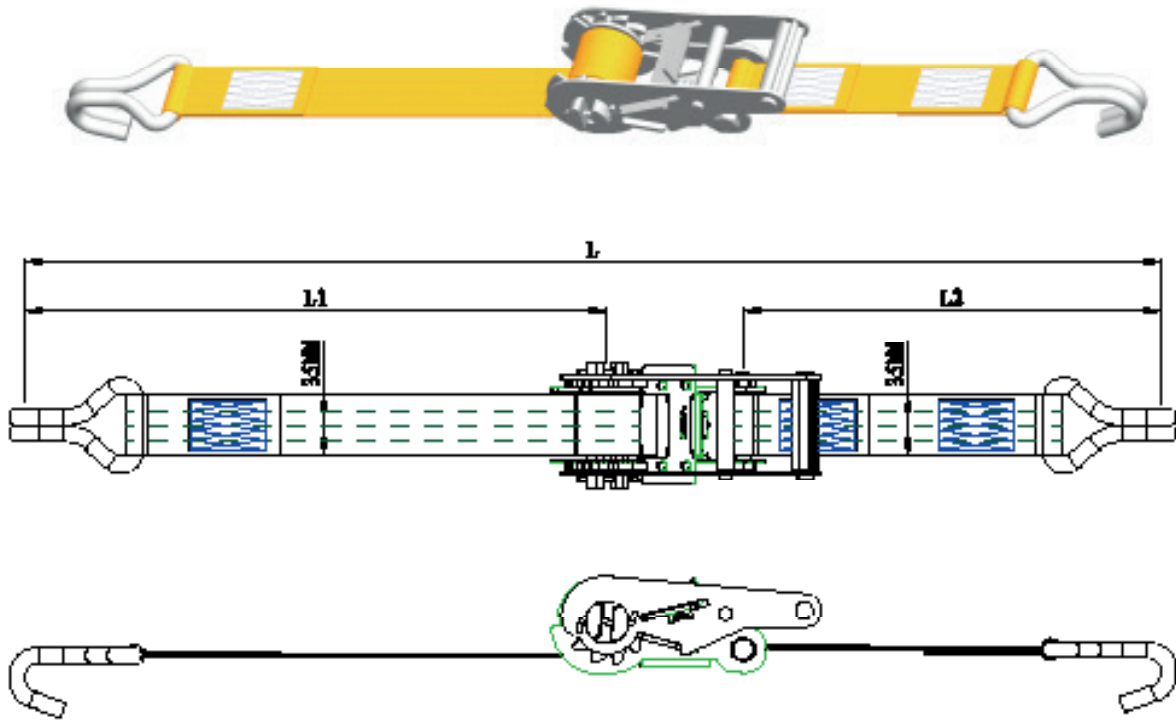

Zurrgurte

Zurrgurt, 35mm, Standard-Ratsche MRSB561, Haken - Haken

- Standard : EN12195-2
- Verpackung : nach Bedarf

Zulässige Zurrkraft LC (daN)		Ratsche	Vorspannkraft STF (daN)	Bandbreite (mm)	Dehnung (%)	Länge Losende L1* (m)	Länge Festende L2* (m)
							
1.500	3.000	MRSB561	210	35	<7	..7	0,3

*Andere Festendlängen (L2) auf Anfrage erhältlich.

- Gurtbandfarben : blau, rot, gelb, orange, grün; weitere Farben auf Anfrage
- Label : alle vier Seiten fest vernäht, in der Schlaufe vernäht, einseitig eingenäht; mit Logo oder anderen Angaben auf Wunsch
- Aufdruck : Buchstaben / Motive / Logos sind in schwarz druckbar, Sonderfarben auf Anfrage möglich
- Beschlagteile : andere Beschlagteile auf Anfrage (siehe Katalog)