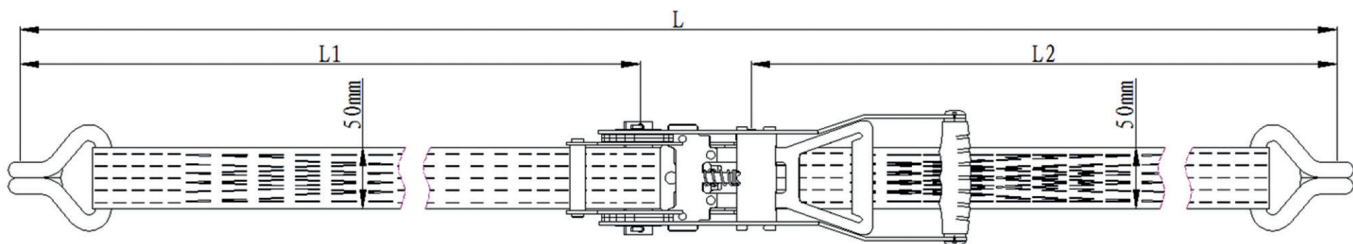

## Zurrgurt, 50mm, Ergo-Ratsche GR

- Standard : EN12195-2
- Verpackung : je nach Länge 6, 8 oder 10 Stück pro Karton

Zulässige Zurrkraft LC (daN)		Vorspannkraft STF (daN)	Bandbreite (mm)	Dehnung (%)	Länge Losende L1 (m)	Länge Festende L2 (m)
						

- Gurtbandfarben : blau, rot, gelb, orange, grün; weitere Farben auf Anfrage
- Ratsche : mit Kunststoff-Fingergriff
- Label : alle vier Seiten fest vernäht, in der Schlaufe vernäht, einseitig eingenäht; mit Logo oder anderen Angaben auf Wunsch
- Aufdruck : Buchstaben / Motive / Logos sind in schwarz druckbar, Sonderfarben auf Anfrage möglich
- Beschlagteile :

Doppelter Spitzhaken    Spitzhaken mit Falle    Eindornspitzhaken    Klauenhaken    Flachhaken    Gedrehter Karabinerhaken    Triangelkarabinerhaken    Triangel    Elefantfuß

(Wichtiger Hinweis: Maß- und Gewichtsangaben annähernd. Änderungen vorbehalten.)